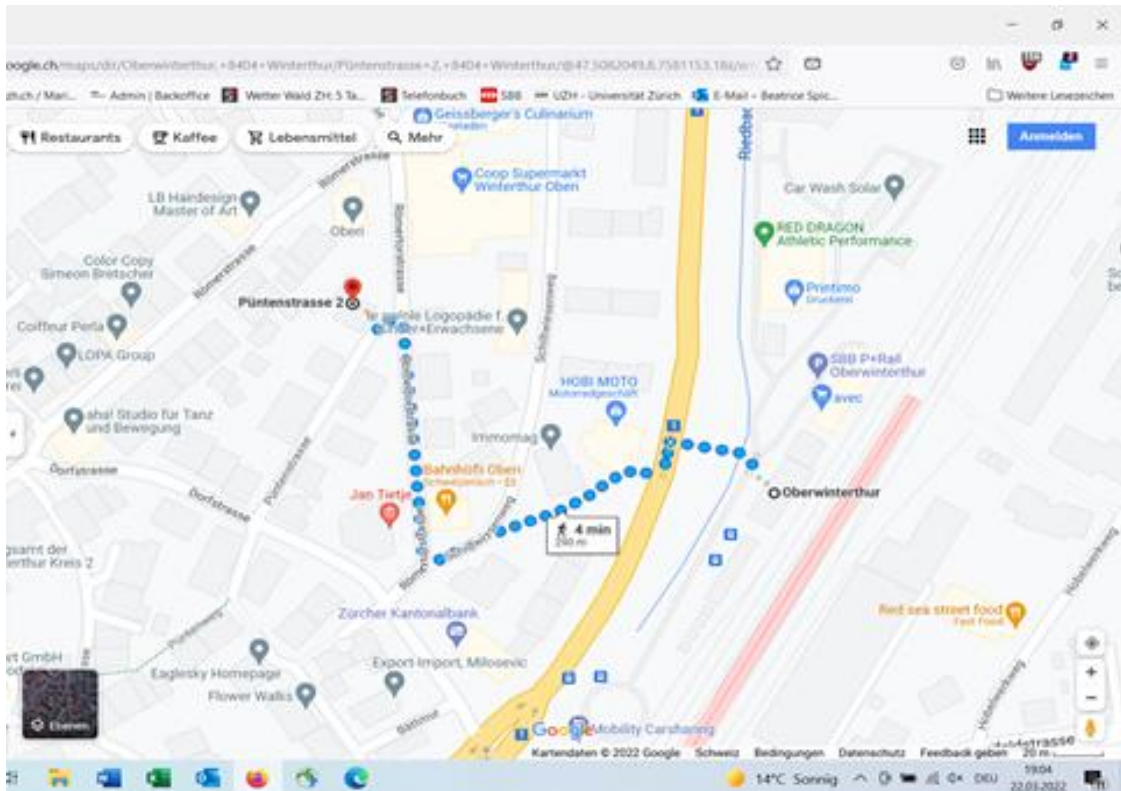

Datum: **Mittwoch, 04. Mai 2022**

Wo: Püntenstrasse 2, 8404 Oberwinterthur

3 Führungen: **à 20 Personen: 10 Uhr / 12:45 / 14:45**

Anreise ÖV:

Führung 1: Zürich HB ab 09:01 (S 11) Gleis 43/44 → Oberwinterthur an 09:29 Gleis 3

Führung 2: Zürich HB ab 12:01 (S 11) Gleis 43/44 → Oberwinterthur an 12:29 Gleis 3

Führung 3: Zürich HB ab 13:01 (S 11) Gleis 43/44 → Oberwinterthur an 13:29 Gleis 3

Anreise Auto: Parkgarage beim Coop, Römertorstrasse 16 (ca. 2 Minuten Fussmarsch)

Dauer: ca. 1½ - 2 Stunden

Kosten: CHF 5 bar

Fussmarsch: siehe Plan

Rückreise: Oberwinterthur ab xx:08 oder xx:29 (nach Zürich ohne Umsteigen)

Teilnehmerzahl: ist auf **3 x 20 Personen beschränkt**

**Anmeldung: bis spätestens 29. April 2022**

### **Fussweg ca. 350m / 5 Minuten**

Bahnhof verlassen, bei der Ampel Frauenfelderstrasse überqueren, rechts in den Schiltwiesenweg einbiegen, 110 m bis zur Römerstrasse, rechts weitere 110m der Römerstrasse entlanglaufen, links in die Püntenstrasse 2 einbiegen, das Ziel befindet sich rechts.