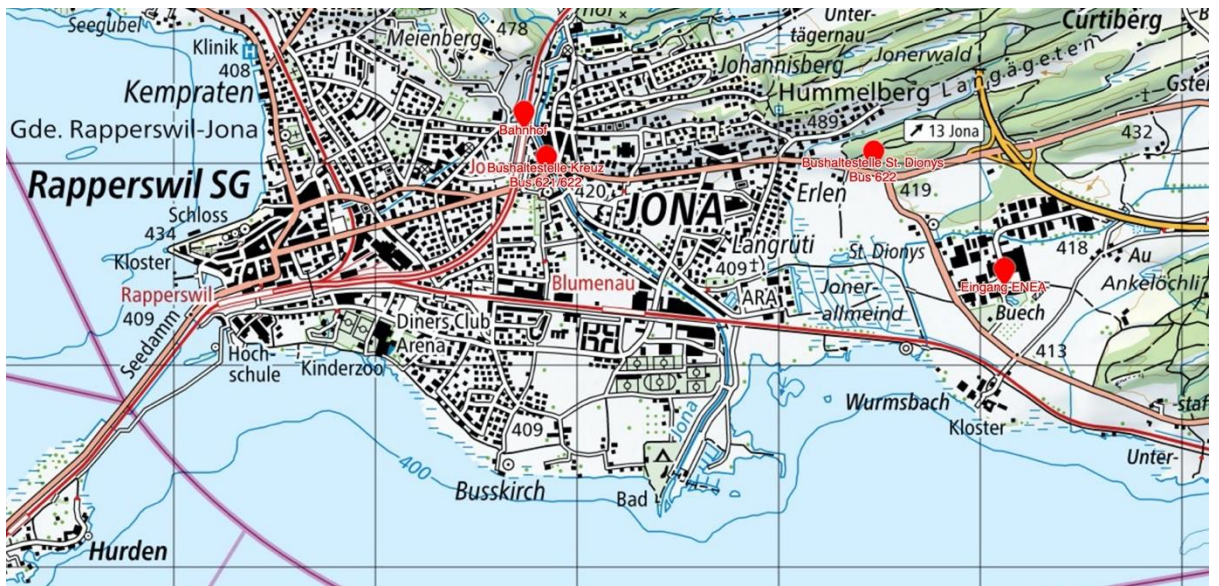

Situationsplan